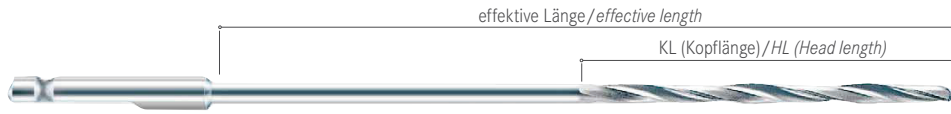

Spiralbohrer · AO
Twist drills · AO

S27...	Ø (mm)	S/FL #	KL/HL (mm)	Gesamtlänge/total length (mm)	effektive Länge/effective length (mm)	Anschluss/Connection
S2709.098 STE	1,1	2	16	60	30	AO
S2709.098	1,1	2	16	60	30	AO
S2710.098 STE	1,5	2	30	85	55	AO
S2710.098	1,5	2	30	85	55	AO
S2711.098 STE	1,5	2	30	110	80	AO
S2711.098	1,5	2	30	110	80	AO
S2712.098 STE	1,5	2	30	125	95	AO
S2712.098	1,5	2	30	125	95	AO
S2713.098 STE	1,8	2	30	100	70	AO
S2713.098	1,8	2	30	100	70	AO
S2714.098 STE	2,0	2	50	100	70	AO
S2714.098	2,0	2	50	100	70	AO
S2715.098 STE	2,0	2	50	125	95	AO
S2715.098	2,0	2	50	125	95	AO
S2716.098 STE	2,4	2	50	100	70	AO
S2716.098	2,4	2	50	100	70	AO
S2717.098 STE (gold/golden)	2,5	2	50	180	150	AO
S2717.098 (gold/golden)	2,5	2	50	180	150	AO
S2718.098 STE (gold/golden)	2,5	2	50	110	80	AO
S2718.098 (gold/golden)	2,5	2	50	110	80	AO
S2719.098 STE	2,7	2	50	100	70	AO
S2719.098	2,7	2	50	100	70	AO
S2720.098 STE	2,7	2	50	125	95	AO
S2720.098	2,7	2	50	125	95	AO
S2721.098 STE	3,2	2	50	195	165	AO
S2721.098	3,2	2	50	195	165	AO
S2722.098 STE	3,2	2	50	145	115	AO
S2722.098	3,2	2	50	145	115	AO
S2723.098 STE	3,2	2	50	225	195	AO
S2723.098	3,2	2	50	225	195	AO
S2724.098 STE	3,5	2	50	110	80	AO
S2724.098	3,5	2	50	110	80	AO
S2725.098 STE	3,5	2	50	195	165	AO
S2725.098	3,5	2	50	195	165	AO
S2726.098 STE	4,0	2	50	225	195	AO
S2726.098	4,0	2	50	225	195	AO
S2727.098 STE	4,5	2	50	145	115	AO
S2727.098	4,5	2	50	145	115	AO
S2728.098 STE	4,5	2	50	195	165	AO
S2728.098	4,5	2	50	195	165	AO
S2729.098 STE	6,0	2	50	195	165	AO
S2729.098	6,0	2	50	195	165	AO